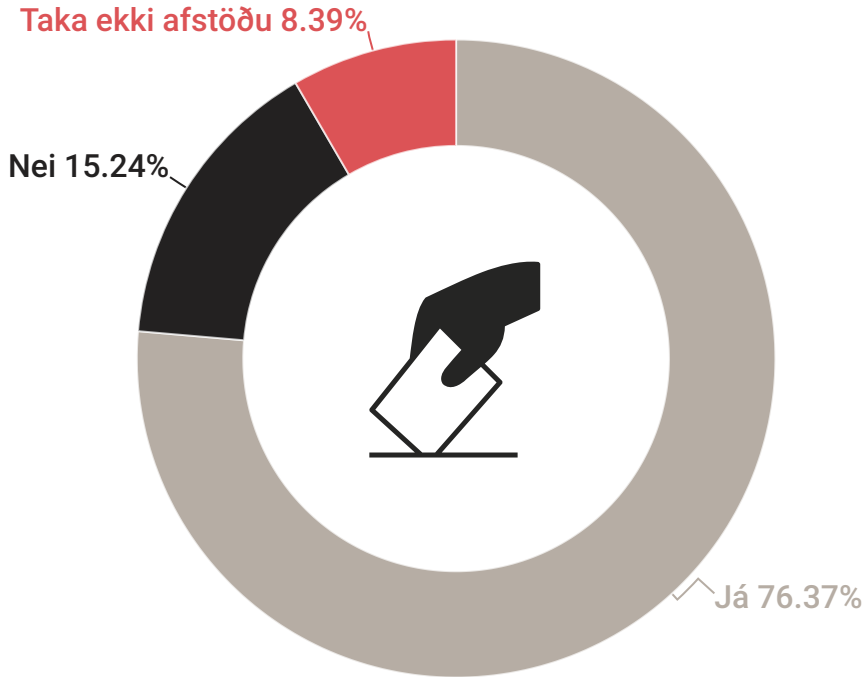

# Niðurstöður atkvæðagreiðslu

Kosning MATVÍS, félags iðnaðarmanna í matvæla- og veitingagreinum, um kjarasamning MATVÍS og SA daganna 14.-21. desember 2022

Á kjörskrá  
1.782

Kjörsókn  
32,8%

Atkvæði  
584